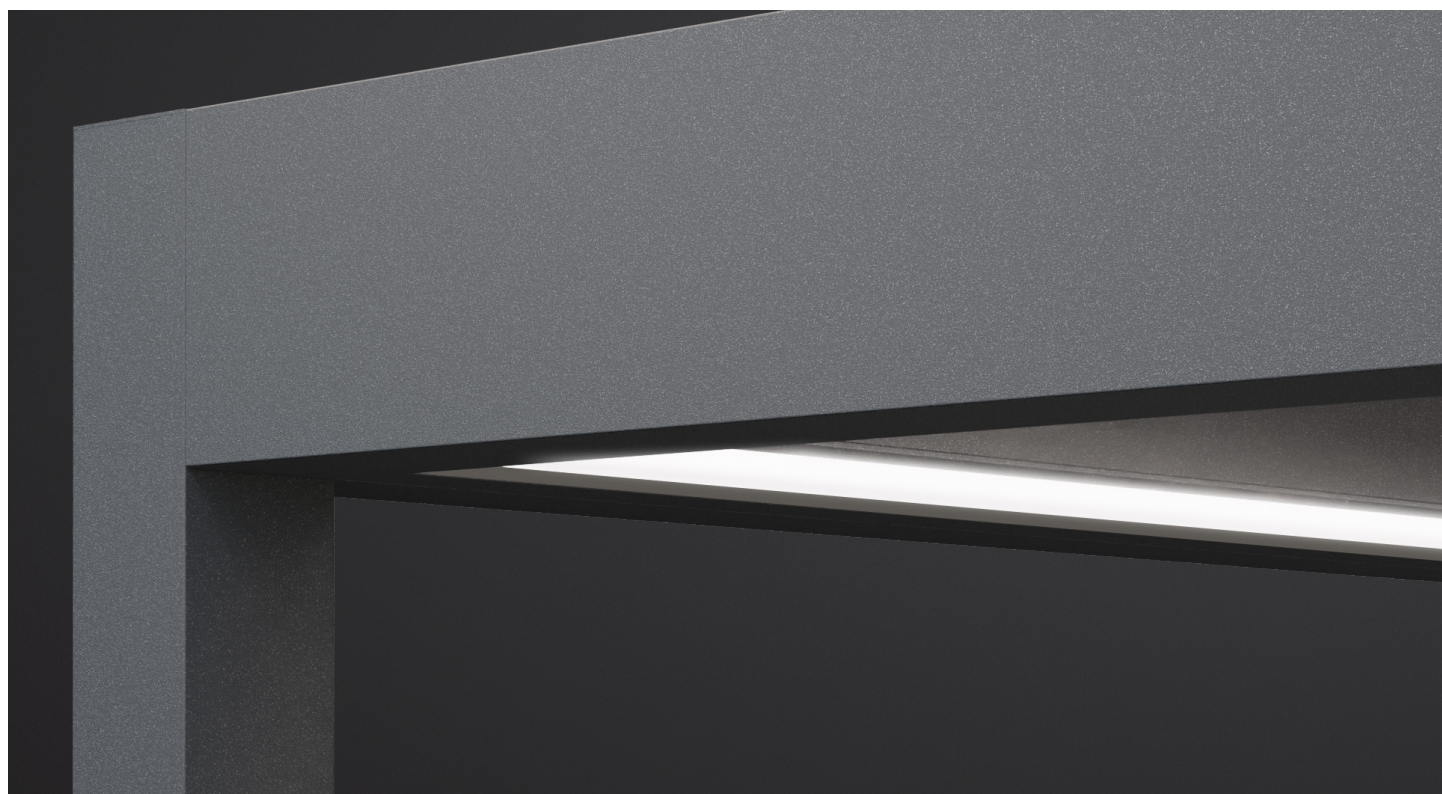

Oświetlenie LED Taśmowe

Taśmy LED zintegrowane z pergolą dają możliwość korzystania z tarasu także po zmroku. Dają one jednolite światło na całym obwodzie pergoli, tworząc przy tym ciekawy efekt świetlny na piórach. Diody LED mają w tym zestawie neutralną barwę światła.

Zastosowanie w systemach

SB400 / SB400R / SB400H

SB500 / SB500R

Przekrój profilu bez taśmy LED

Parametry techniczne taśmy LED

- Taśma LED 24V IP65
- Długość max. 2x12M
- Barwa światła 4500K

Komponenty zestawu LED

- Zasilacz 150W / 24V / IP66
- Centrala sterująca LED
- Pilot
- Akcesoria

UWAGA: Oświetlenie LED za dopłatą !